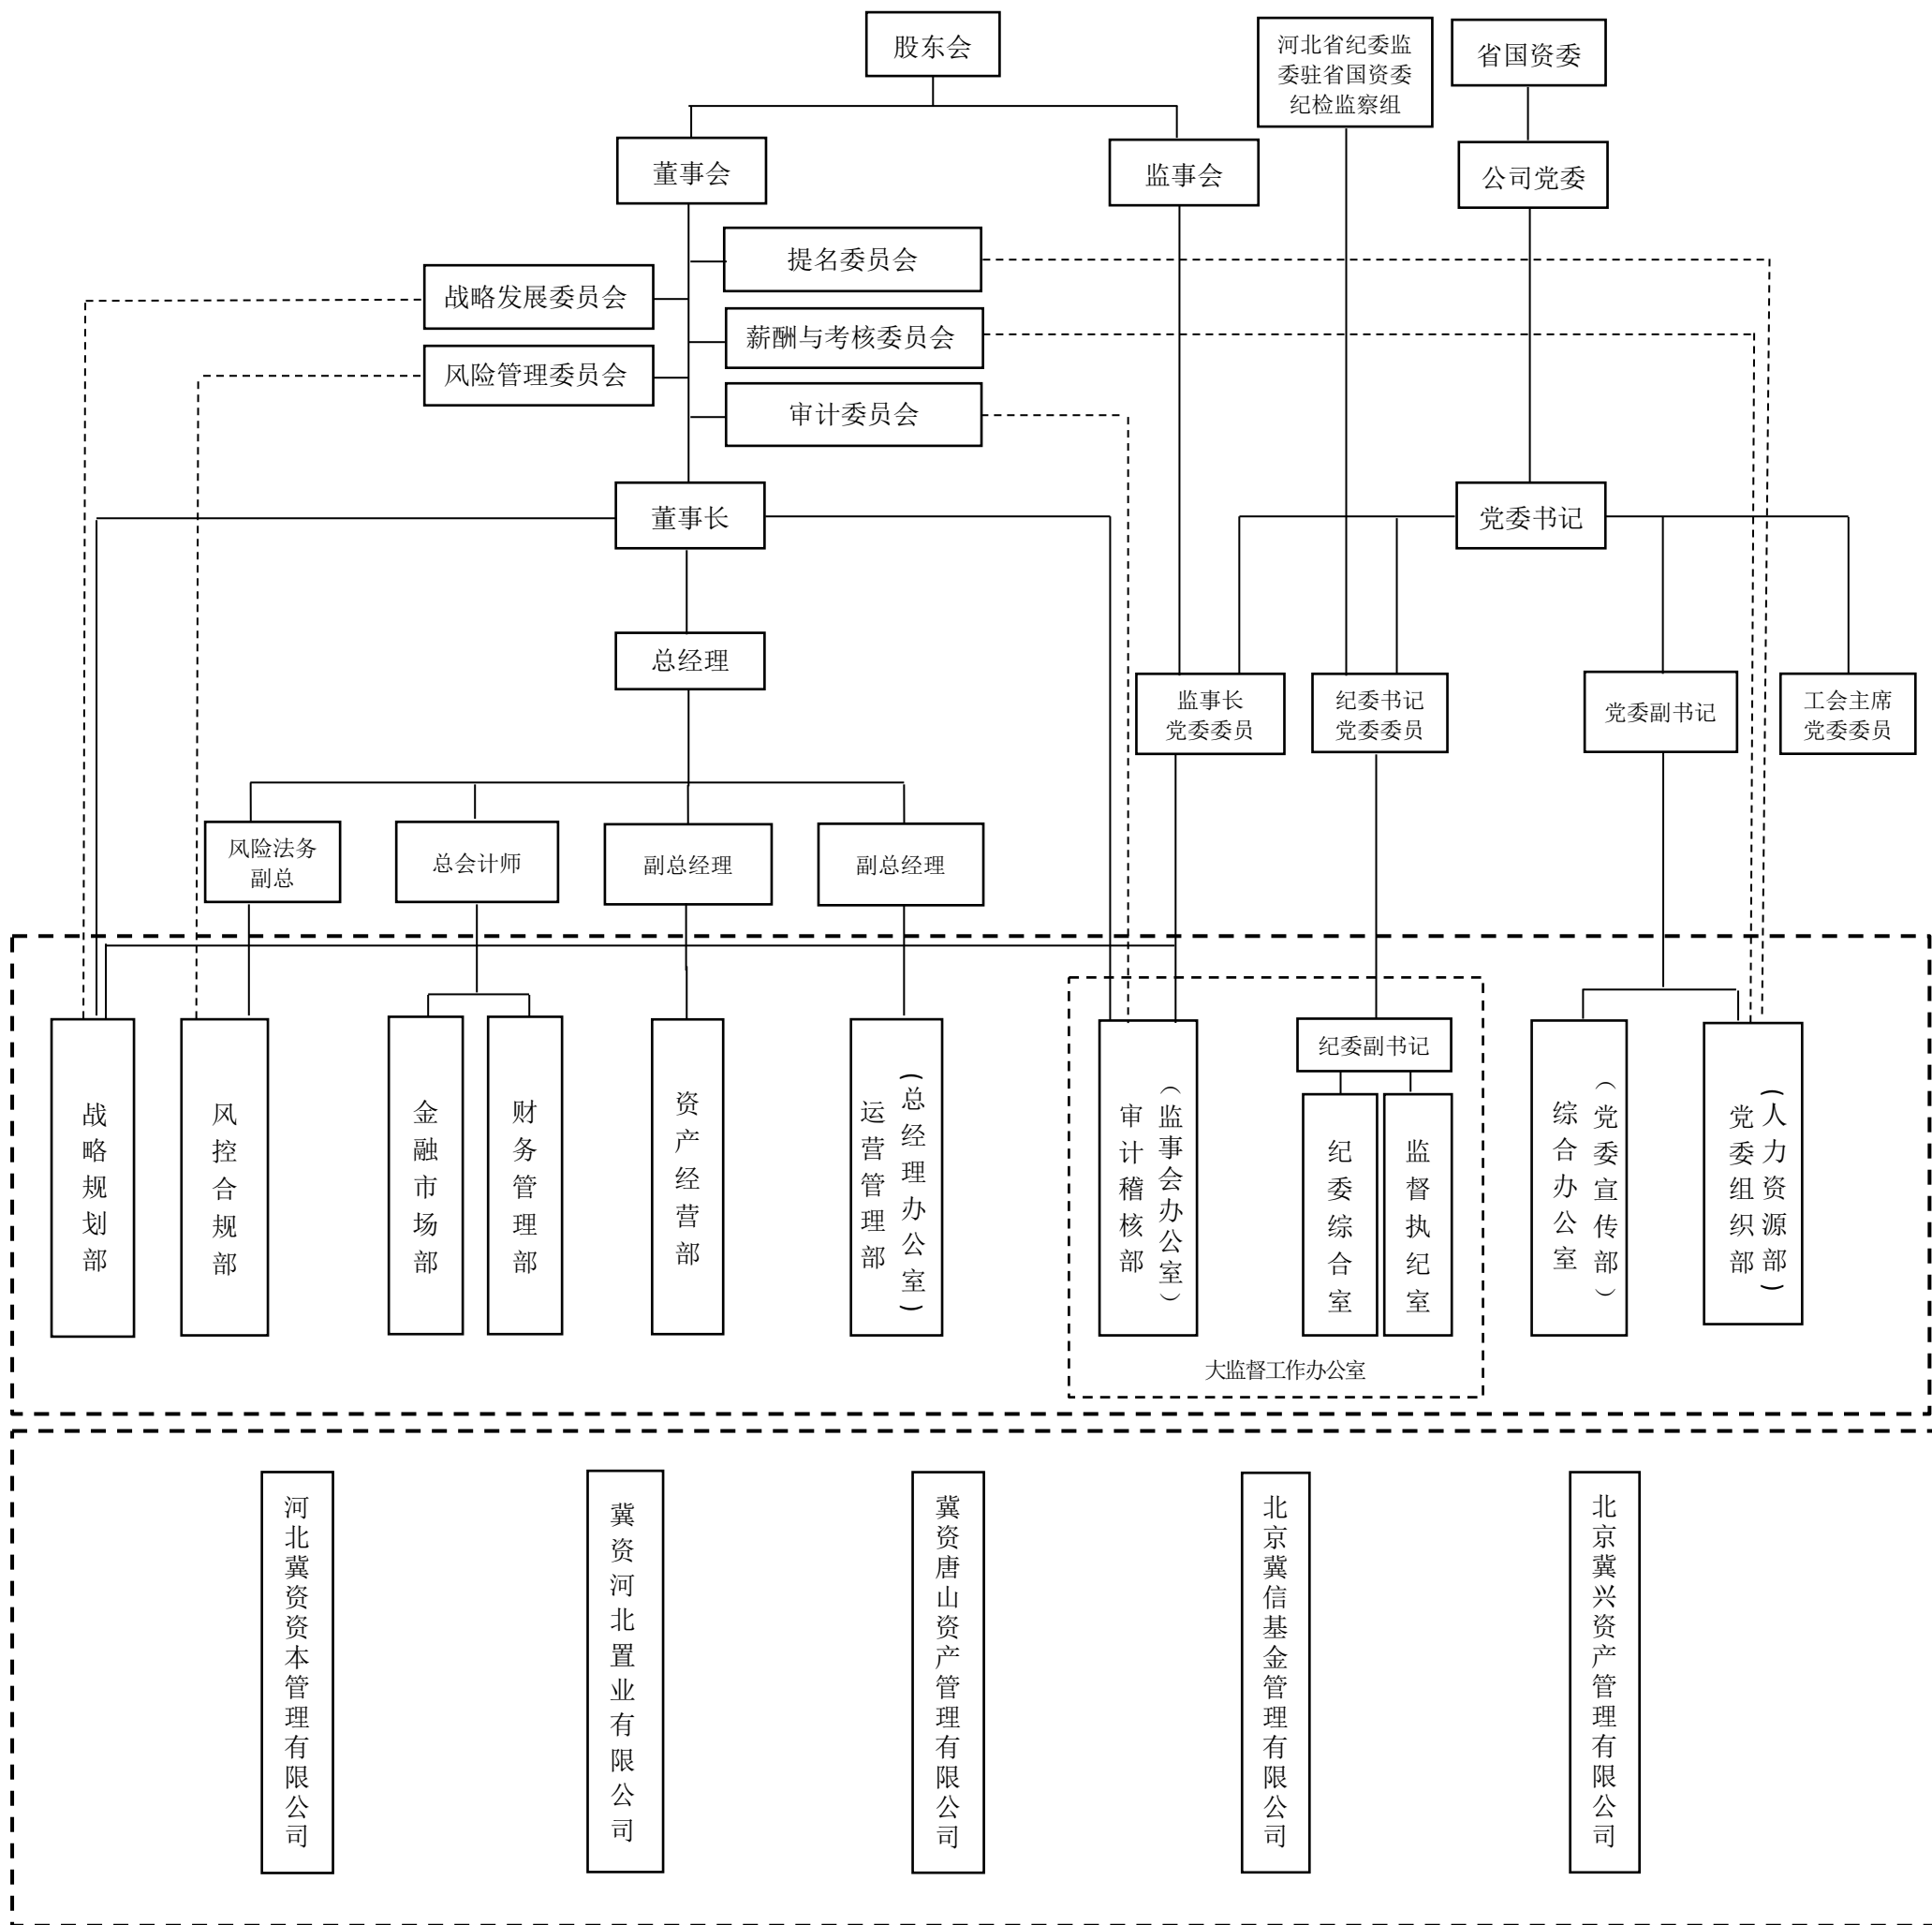

# 河北省资产管理有限公司组织架构图

(2022.07)

总部

子公司